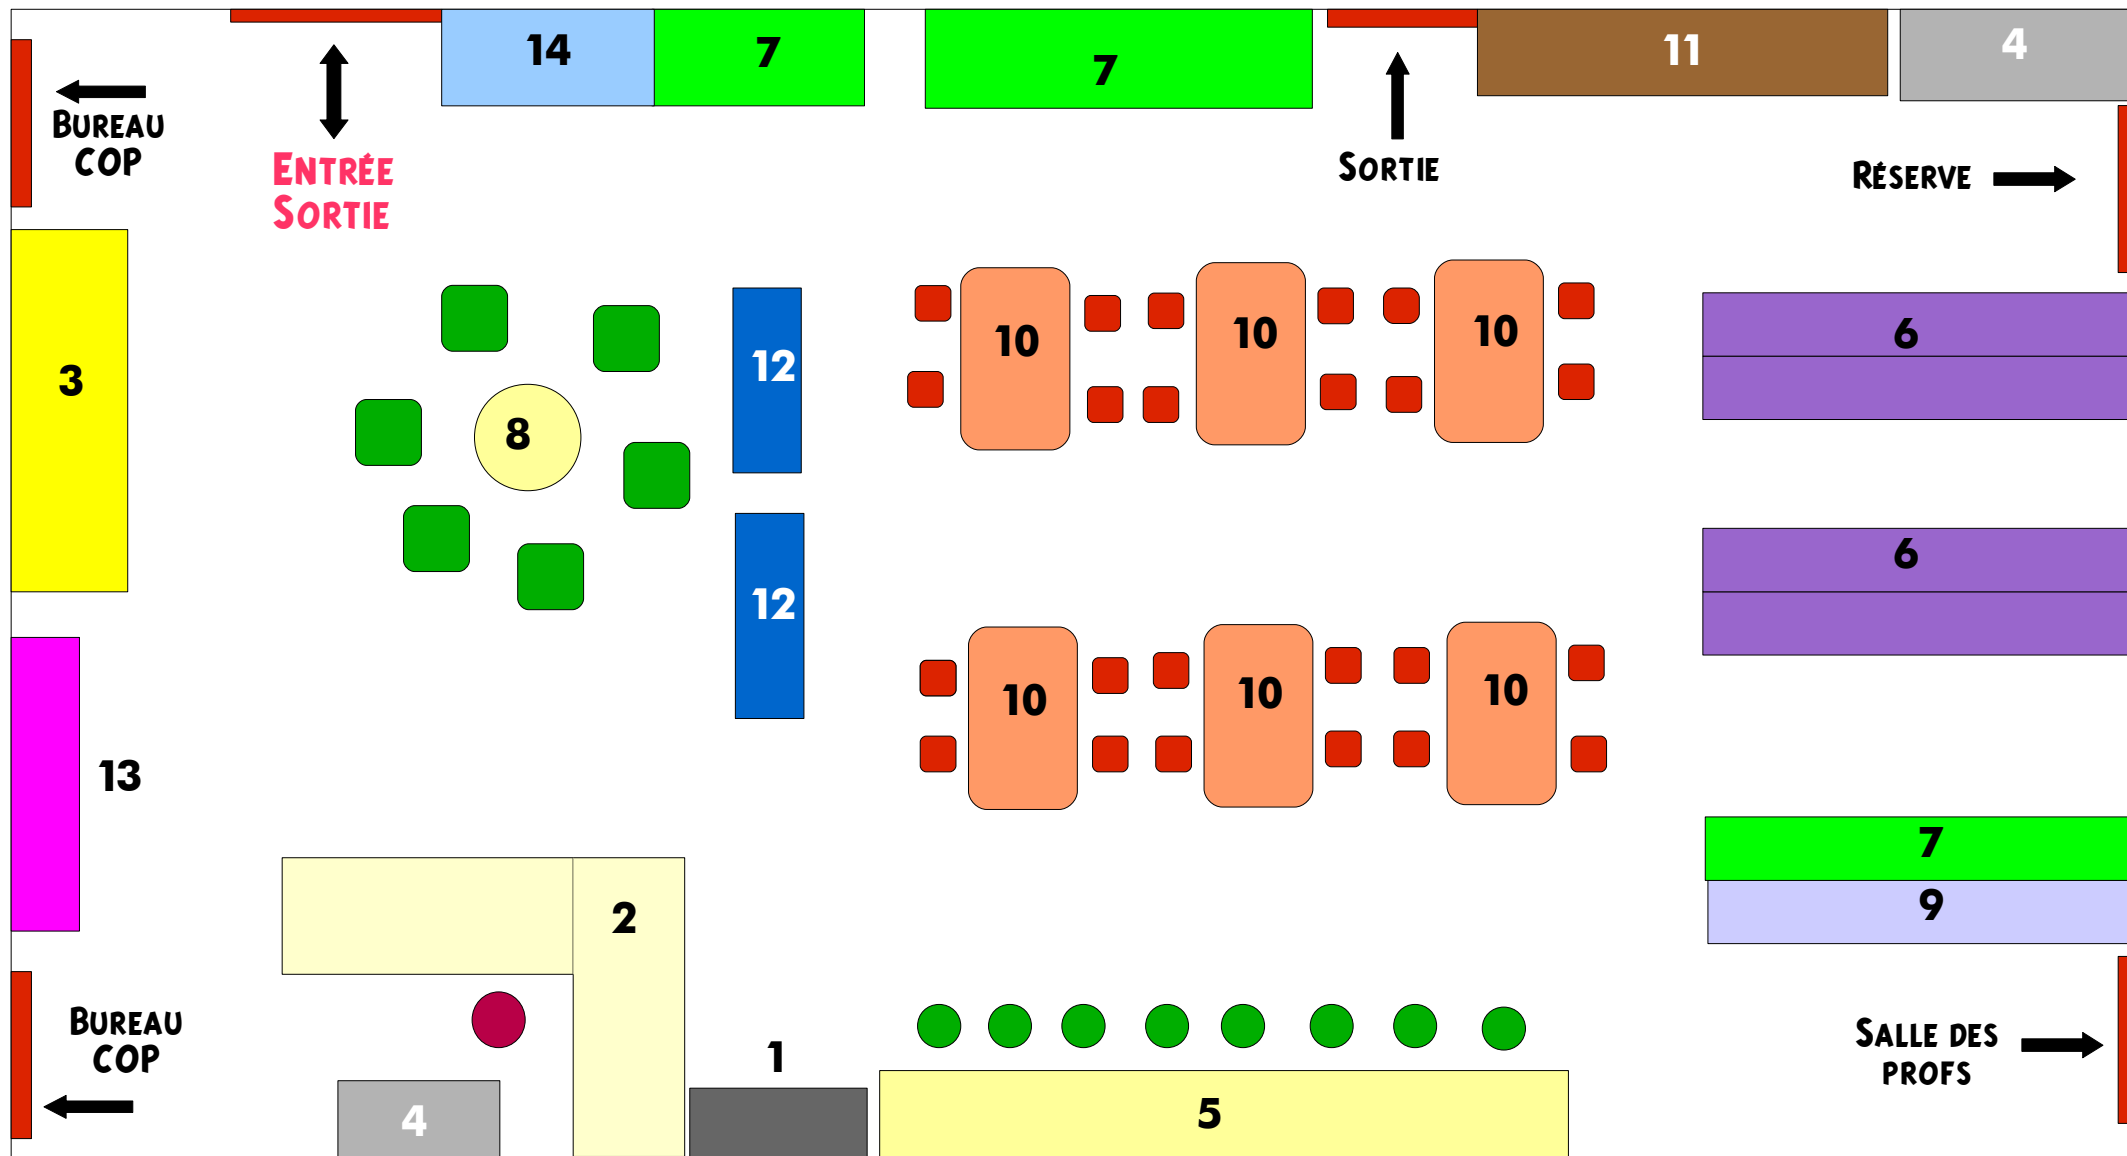

RETROUVEZ LE NUMÉRO QUI CORRESPOND À CHAQUE FONCTION DES MEUBLES DANS LE CDI

PLAN DU CDI DU COLLÈGE DE VIVONNE

- | | | | | |
|----------------------------|---------------------------|--------------------|-------------------------|--------------------|
| Meuble à Périodique ___ | Coin lecture ___ | Coin travail ___ | Espace Informatique ___ | Kiosque Onisep ___ |
| Meubles à archives ___ | Bureau documentaliste ___ | Armoires ___ | Meuble BD ___ | Encyclopédies ___ |
| Etagères Documentaires ___ | Etagères Fictions ___ | Etagère Mangas ___ | Manuels scolaires ___ | |

 PORTES