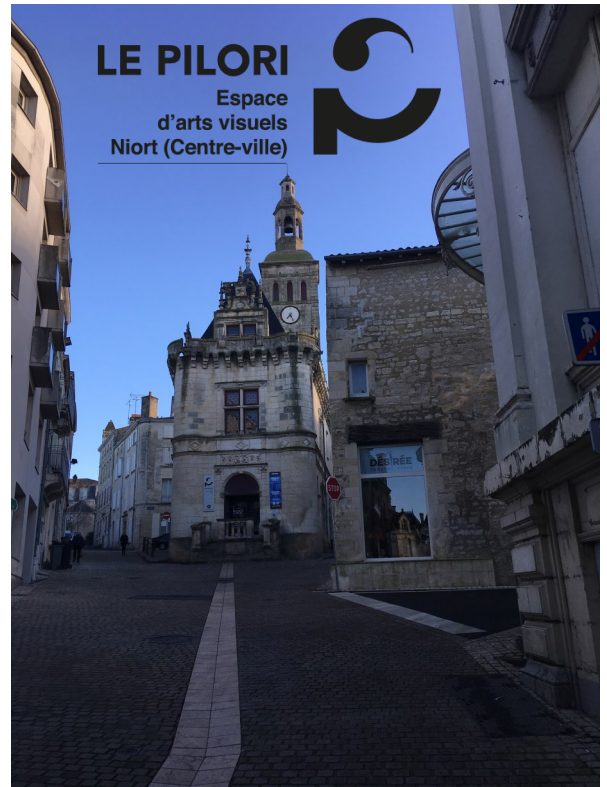

# L' EXPOSITION

## « FROM X / TO X »

Jeudi 17 janvier 2019, nous avons pris un bus scolaire retourner au Pilori pour voir une nouvelle exposition : From X / to X.

Nous avons déplacé une caméra au dessus d'une photographie d'un animal microscopique pour observer des parties de son corps.

La suite de l'exposition se tenait au pavillon Grappelli. Dans ce musée, nous avons découvert des télévisions sur le sol qui diffusaient des images de la ville de Niort. Certains ont reconnu le Piloni ! Au dessus de ces télévisions, une bouteille déversait du sable...