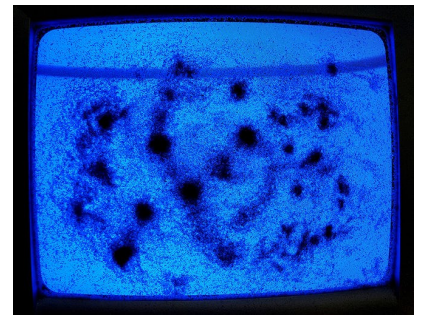

## « FROM X / TO X »

Jeudi 17 janvier 2019, nous avons pris un bus scolaire retourner au Pilori pour voir une nouvelle exposition : From X / to X.

Nous avons déplacé une caméra au dessus d'une photographie d'un animal microscopique pour observer des parties de son corps.

La suite de l'exposition se tenait au pavillon Grappelli. Dans ce musée, nous avons découvert des télévisions sur le sol qui diffusaient des images de la ville de Niort. Certains ont reconnu le Piloni ! Au dessus de ces télévisions, une bouteille déversait du sable...